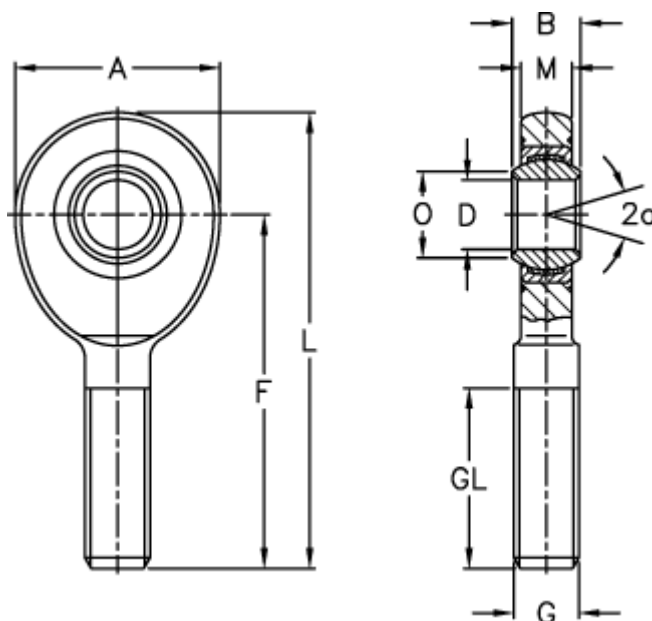

Varenummer: 03466016

Beskrivelse: Fluro Ledhoved EA 16D

Mål

A	= 46	L	= 92
a (grader)	= 10	M	= 11
B	= 14	O	= 20.7
D	= 16	Statisk træk kN	= 54
Dynamisk træk kN	= 22.5	Vægt	= 190
F	= 69		
g	= M 16		
GL	= 36		